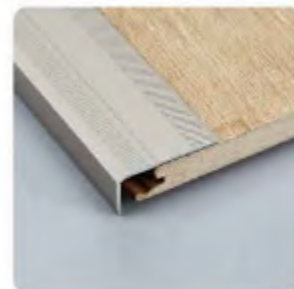

New Luxury Universal Combination series
新奢万能组合系列

HBY-S-002

产品介绍:

New design for all kinds of laminate, bamboo, solid wood flooring. New technology surface, much more wear-resisting, much more faction.

此系列产品款式新颖, 创新的表面工艺更耐磨, 更时尚。

Color: Silver, Gold, Gray, Black

颜色: 皓月银, 雅士金, 绅士灰, 伯爵黑

Length/长度: 900mm, 1800mm, 2700mm or customize

一款适合多种高度地板

Size: 8mm, 12mm, 15mm