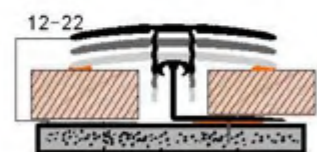

HBY-S-010B