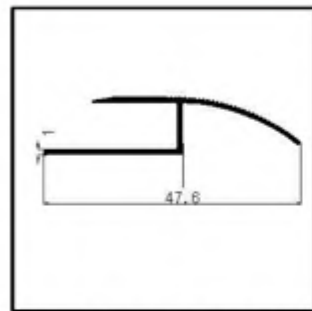

Choice of finishes/颜色

Gold金色, Silver银色, Coffee咖啡色

Choice of lengths/长度

900mm 1800mm 2700mm or customize

HBV-DZ-001

HBV-DZ-002

HBV-DZ-003

HBV-DZ-004