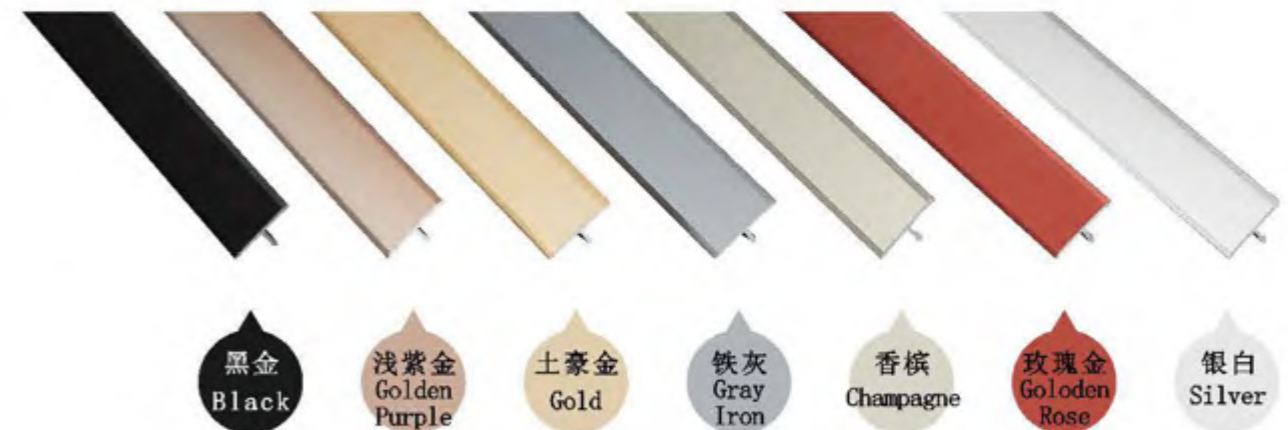

时尚家装是永恒的主题，越来越年轻人喜欢DIY设计，我们这系列产品就是适合时尚年轻人自己搭配的。百搭的喷砂彩色，让你的家充满活力与激情。  
铝合金喷砂工艺可以唯美高效遮盖挤压所带来的机械纹，喷砂后在给予三酸阳极氧化使产品呈现闪亮的多彩金属色。

Aluminum alloy floor margin series

铝合金地板收边条系列

HBV-DZ-032

HBV-DZ-033

HBV-DZ-034

HBV-DZ-035