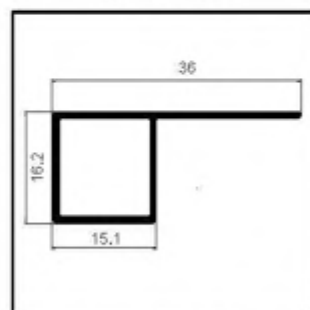

铝合金阳角线：主要适用于瓷砖、石材、玻璃装修90度转角位的处理；产品节省了瓷砖、石材、玻璃装修拼角的切边、磨边的工时和费用；避免了瓷砖45度斜边切割的报废损耗和施工过程的刺耳噪声、灰尘飞扬的现象，优化了施工环境。有效的保护和美化家居角位。

RB-C-001

RB-C-002

RB-C-003

RB-C-004

RB-C-005

RB-C-006

RB-C-007