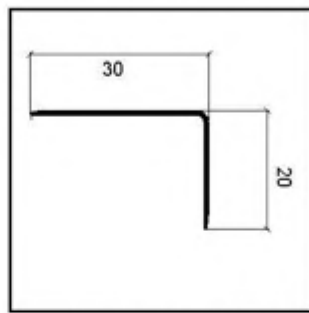

HBV-DZ-045