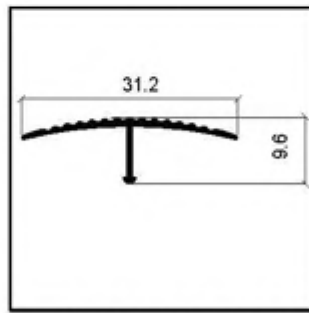

HBV-DZ-037