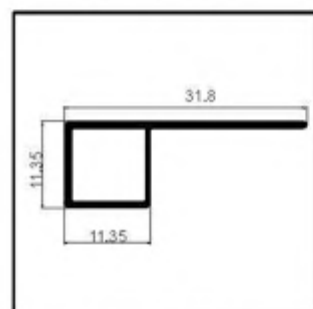

RB-C-009

Welcome
contact with us
for Customized
models
可提供定制型号欢
迎咨询