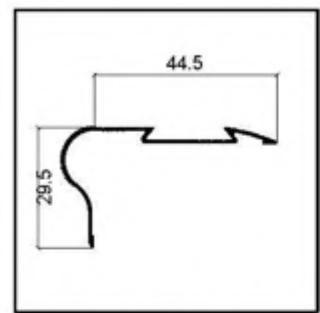

Aluminum alloy floor margin series

铝合金地板收边条系列

HBV-DZ-032