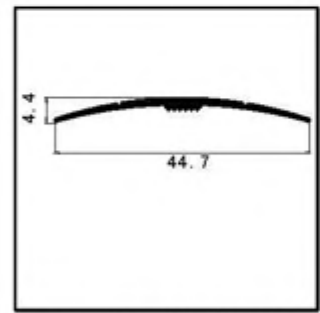

HBV-DZ-036