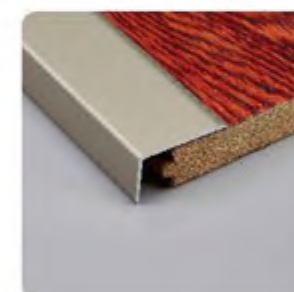

New Luxury Universal Combination series
新奢万能组合系列

HBY-S-007

产品介绍:

New design for all kinds of laminate, bamboo, solid wood flooring. New technology surface, much more wear-resisting, much more faction.

此系列产品款式新颖, 创新的表面工艺更耐磨, 更时尚。

Color: Silver, Gold, Gray, Black

颜色: 皓月银, 雅士金, 绅士灰, 伯爵黑

Length/长度: 900mm, 1800mm, 2700mm or customize

一款适合多种高度地板

Size: 8mm, 12mm, 15mm