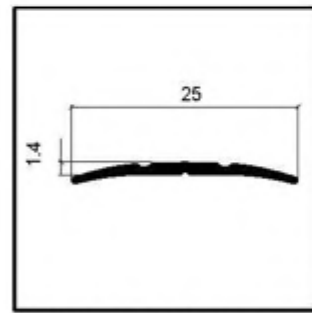

HBV-DZ-039