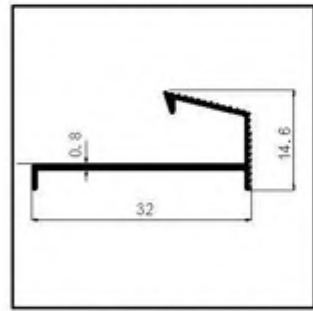

Choice of finishes/颜色

Gold金色, Silver银色, Coffee咖啡色

Choice of lengths/长度

900mm 1800mm 2700mm or customize

HBV-DZ-001

HBV-DZ-002

HBV-DZ-003

HBV-DZ-004