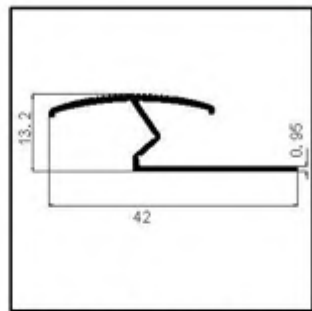

Choice of finishes/颜色

Gold金色, Silver银色, Coffee咖啡色

Choice of lengths/长度

900mm 1800mm 2700mm or customize

HBV-DZ-001

HBV-DZ-002

HBV-DZ-003

HBV-DZ-004