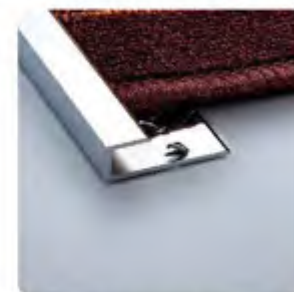

Luxury Series of Carpet trims
奢华地毯收边条

RFA-C-012