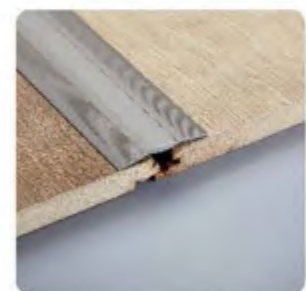

New Luxury Universal Combination series
新奢万能组合系列

HBY-S-001

产品介绍:

New design for all kinds of laminate, bamboo, solid wood flooring. New technology surface, much more wear-resisting, much more faction.

此系列产品款式新颖, 创新的表面工艺更耐磨, 更时尚。

Color: Silver, Gold, Gray, Black

颜色: 皓月银, 雅士金, 绅士灰, 伯爵黑

Length/长度: 900mm, 1800mm, 2700mm or customize

一款适合多种高度地板

Size: 8mm, 12mm, 15mm