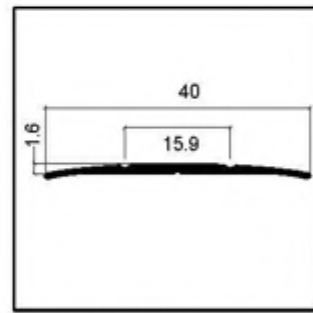

HBV-DZ-038