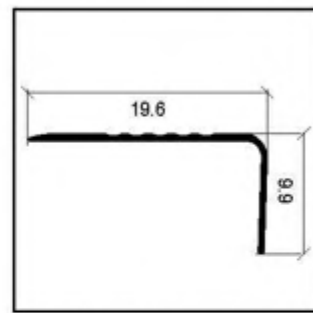

HBV-DZ-046