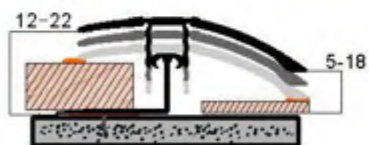

HBY-S-009C