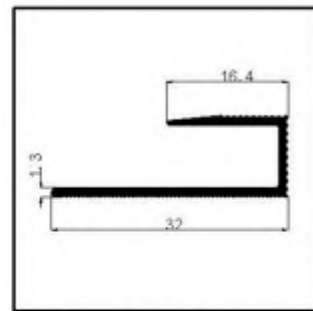

Choice of finishes/颜色

Gold金色, Silver银色, Coffee咖啡色

Choice of lengths/长度

900mm 1800mm 2700mm or customize

HBV-DZ-001

HBV-DZ-002

HBV-DZ-003

HBV-DZ-004