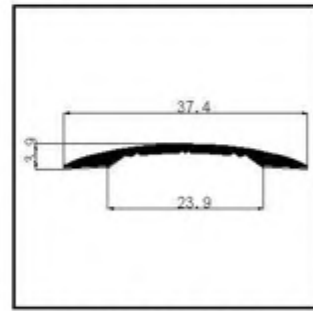

HBV-DZ-007