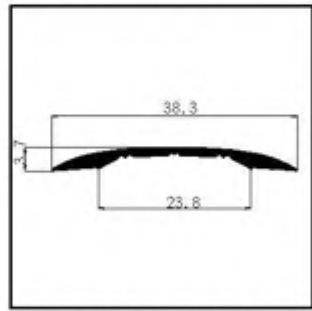

HBV-DZ-006