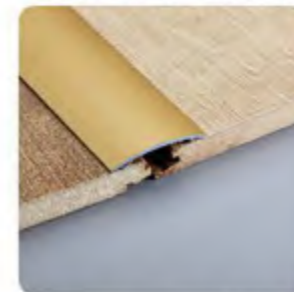

HBY-P-010 50光面万能扣