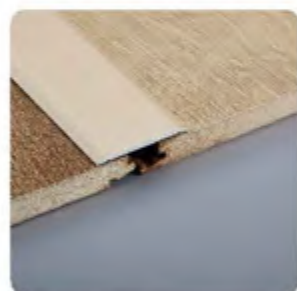

New Luxury Universal Combination series
新奢万能组合系列

HBY-S-005

产品介绍:

New design for all kinds of laminate, bamboo, solid wood flooring. New technology surface, much more wear-resisting, much more faction.

此系列产品款式新颖, 创新的表面工艺更耐磨, 更时尚。

Color: Silver, Gold, Gray, Black

颜色: 皓月银, 雅士金, 绅士灰, 伯爵黑

Length/长度: 900mm, 1800mm, 2700mm or customize

一款适合多种高度地板

Size: 8mm, 12mm, 15mm