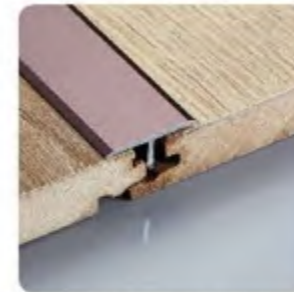

Color: Silver, Gold, Gray, Black

颜色: 皓月银, 雅士金, 绅士灰, 伯爵黑

Length/长度: 900mm, 1800mm, 2700mm or customize

一款适合多种高度地板

Size: 8mm, 12mm, 15mm

HBY-P-004 20平钉

HBY-P-005 33平钉

HBY-P-006 40平钉