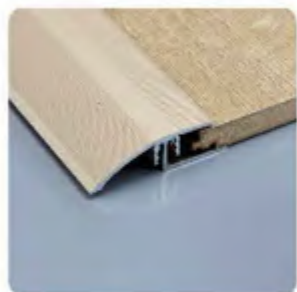

New Luxury Universal Combination series
新奢万能组合系列

HBY-S-008C