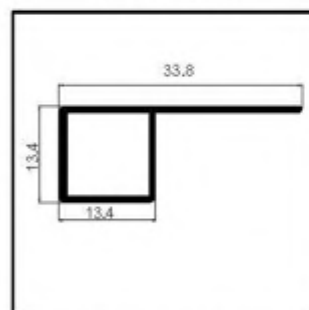

铝合金阳角线：主要适用于瓷砖、石材、玻璃装修90度转角位的处理；产品节省了瓷砖、石材、玻璃装修拼角的切边、磨边的工时和费用；避免了瓷砖45度斜边切割的报废损耗和施工过程的刺耳噪声、灰尘飞扬的现象，优化了施工环境。有效的保护和美化家居角位。

RB-C-001

RB-C-002

RB-C-003

RB-C-004

RB-C-005

RB-C-006

RB-C-007