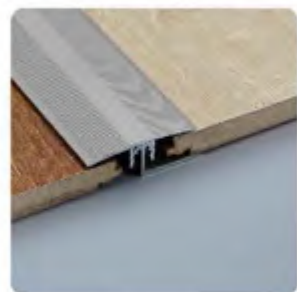

HBY-S-009C