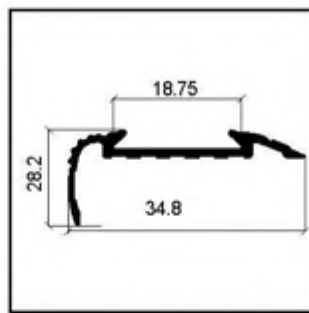

HBV-DZ-033