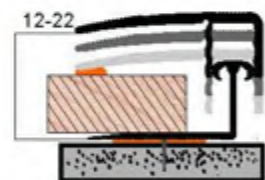

New Luxury Universal Combination series
新奢万能组合系列

HBY-S-001

产品介绍:

New design for all kinds of laminate, bamboo, solid wood flooring. New technology surface, much more wear-resisting, much more faction.

此系列产品款式新颖, 创新的表面工艺更耐磨, 更时尚。

Color: Silver, Gold, Gray, Black

颜色: 皓月银, 雅士金, 绅士灰, 伯爵黑

Length/长度: 900mm, 1800mm, 2700mm or customize

一款适合多种高度地板

Size: 8mm, 12mm, 15mm